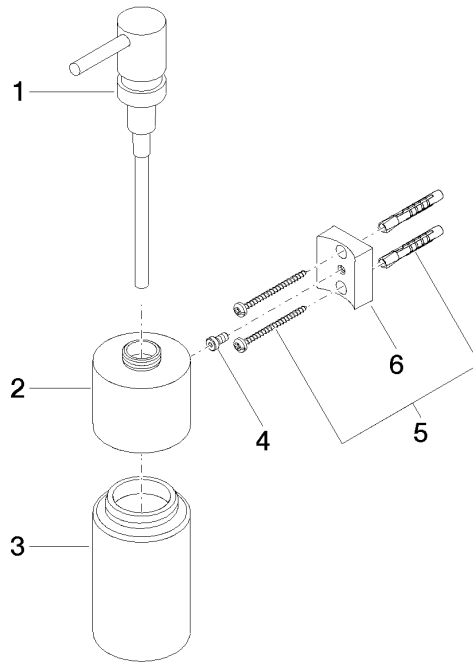

83 435 970

- flacon en cristal, mat
- largeur 60 mm
- hauteur 200 mm
- volume de bouteille de 250 ml
- saillie 96 mm

S'adapte aux gammes suivantes : MADISON,  
MEM, TARA, CL.1, LISSÉ, VAIA, META,  
CYO

|   |                             |               |
|---|-----------------------------|---------------|
|    | Chrome                      | 83 435 970-00 |
|    | Platine brossé              | 83 435 970-06 |
|    | Platine                     | 83 435 970-08 |
|    | Dark Chrome                 | 83 435 970-19 |
|    | Or clair                    | 83 435 970-26 |
|    | Or clair brossé             | 83 435 970-27 |
|    | Laiton brossé (Or 23cts)    | 83 435 970-28 |
|    | Noir mat                    | 83 435 970-33 |
|    | Bronze brossé               | 83 435 970-42 |
|   | Champagne brossé (Or 22cts) | 83 435 970-46 |
|  | Champagne (Or 22cts)        | 83 435 970-47 |
|  | Chrome brossé               | 83 435 970-93 |
|  | Dark Platinum brossé        | 83 435 970-99 |

83 435 970

mm [inches]

83 435 970

Les pièces pour les autres finitions peuvent être trouvées ici : Platine brossé

### Liste des pièces de rechange

| N° | Article Numéro     | Désignation       | Fréquence de montage | Délai de livraison |
|----|--------------------|-------------------|----------------------|--------------------|
| 1  | 90 10 10 535 00-00 | distributeur      | 1                    | 10                 |
| 2  | 90 10 10 525 00-00 | prise             | 1                    | 10                 |
| 3  | 90 90 04 001 00 82 | verre             | 1                    | 2                  |
| 4  | 09 30 30 093 90    | vis               | 1                    | 2                  |
| 5  | 05 30 31 025 00 90 | set de fixation   | 1                    | 2                  |
| 6  | 08 10 10 530-00    | patte de fixation | 1                    | 10                 |