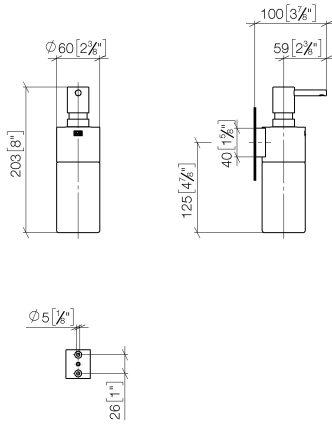

83 435 970

- flacon en cristal, mat
- largeur 60 mm
- hauteur 200 mm
- volume de bouteille de 250 ml
- saillie 96 mm

S'adapte aux gammes suivantes : MADISON,  
MEM, TARA, CL.1, LISSÉ, VAIA, META,  
CYO

|   |                             |               |
|---|-----------------------------|---------------|
|    | Chrome                      | 83 435 970-00 |
|    | Platine brossé              | 83 435 970-06 |
|    | Platine                     | 83 435 970-08 |
|    | Dark Chrome                 | 83 435 970-19 |
|    | Or clair                    | 83 435 970-26 |
|    | Or clair brossé             | 83 435 970-27 |
|    | Laiton brossé (Or 23cts)    | 83 435 970-28 |
|    | Noir mat                    | 83 435 970-33 |
|    | Bronze brossé               | 83 435 970-42 |
|   | Champagne brossé (Or 22cts) | 83 435 970-46 |
|  | Champagne (Or 22cts)        | 83 435 970-47 |
|  | Chrome brossé               | 83 435 970-93 |
|  | Dark Platinum brossé        | 83 435 970-99 |

83 435 970

mm [inches]

83 435 970

Les pièces pour les autres finitions peuvent être trouvées ici : Platine brossé

### Liste des pièces de rechange

| N° | Article Numéro     | Désignation       | Fréquence de montage | Délai de livraison |
|----|--------------------|-------------------|----------------------|--------------------|
| 1  | 90 10 10 535 00-00 | distributeur      | 1                    | 10                 |
| 2  | 90 10 10 525 00-00 | prise             | 1                    | 10                 |
| 3  | 90 90 04 001 00 82 | verre             | 1                    | 2                  |
| 4  | 09 30 30 093 90    | vis               | 1                    | 2                  |
| 5  | 05 30 31 025 00 90 | set de fixation   | 1                    | 2                  |
| 6  | 08 10 10 530-00    | patte de fixation | 1                    | 10                 |